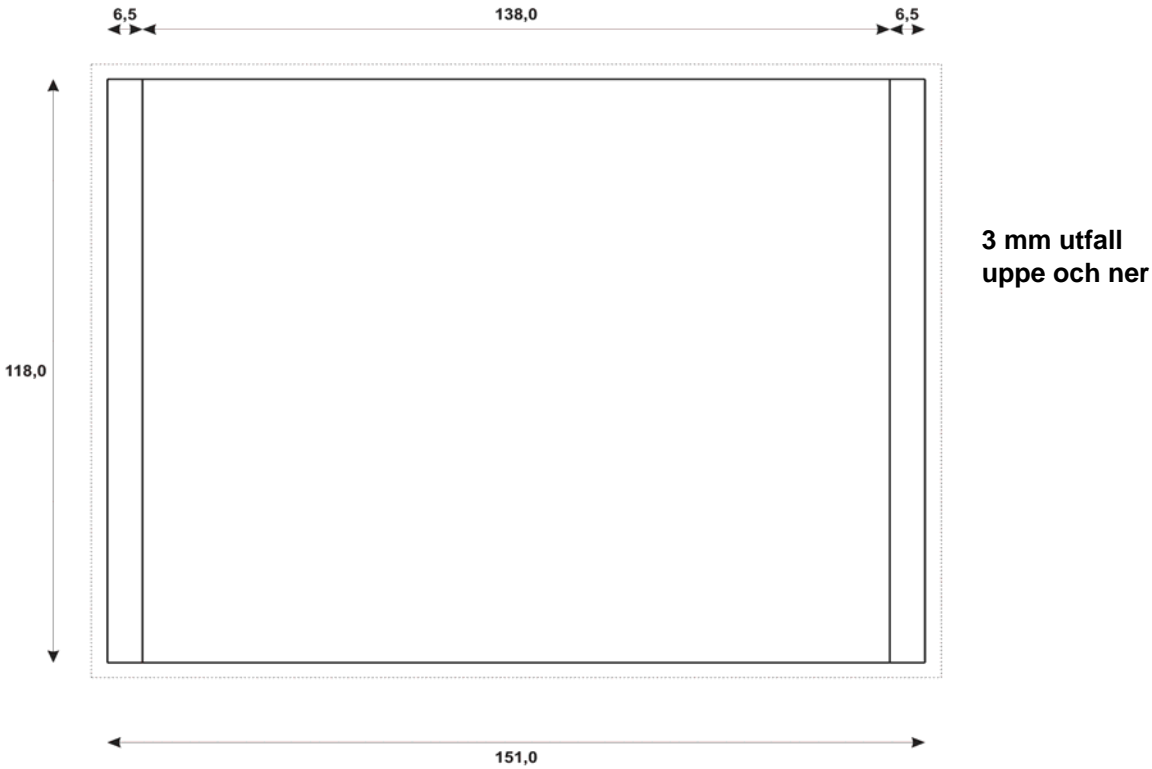

Inlay

3 mm utfall höger o vänster

Trycksakerna kommer att tillverkas med offset tryck. Max 300 % område med färgtäckning. Leverera grafikfilerna i CMYK som PDF, använd vår Adobe PDF settings.