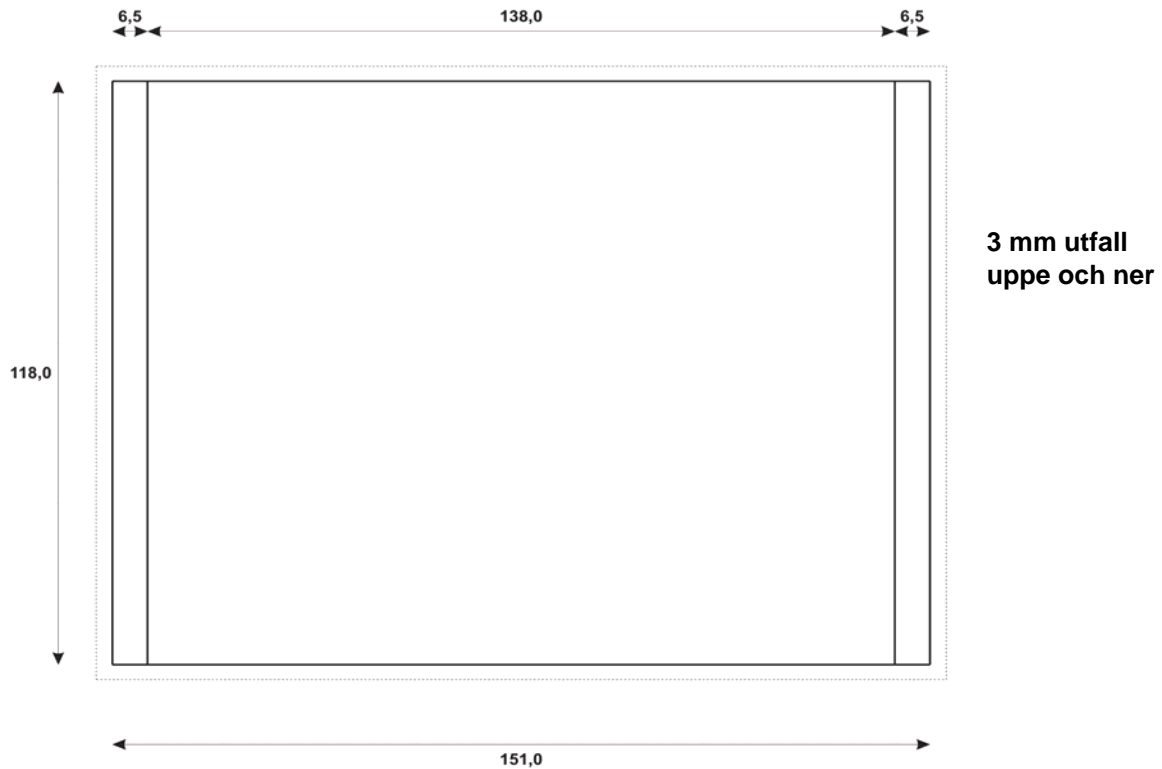

## Inlay

**3 mm utfall höger o vänster**

Använd U.S. Web Coated profil med max 300 % område med färgtäckning.  
Leverera grafikfilerna i CMYK som PDF, använd vår Adobe PDF settings.

Med utfall menas att bilden eller bottenfärgen fortsätter 5 mm utanför skärmärket.  
Text skall vara minst 5 mm innanför skärmärkena.  
Detta för att ha någonting att skära i, undvika vita linjer.