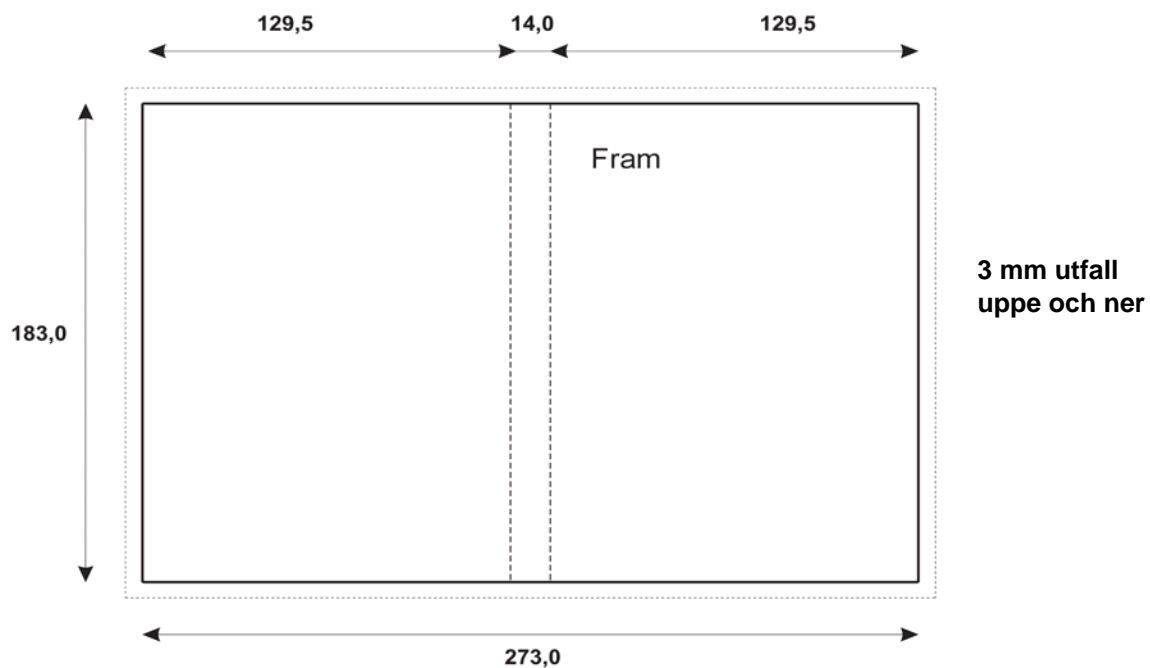

DVD omslag

3 mm utfall höger o vänster

Använd U.S. Web Coated profil med max 300 % område med färgtäckning.
Leverera grafikfilerna i CMYK som PDF, använd vår Adobe PDF settings.

Med utfall menas att bilden eller bottenfärgen fortsätter 5 mm utanför skärmärket.
Text skall vara minst 5 mm innanför skärmärkena.
Detta för att ha någonting att skära i, undvika vita linjer.