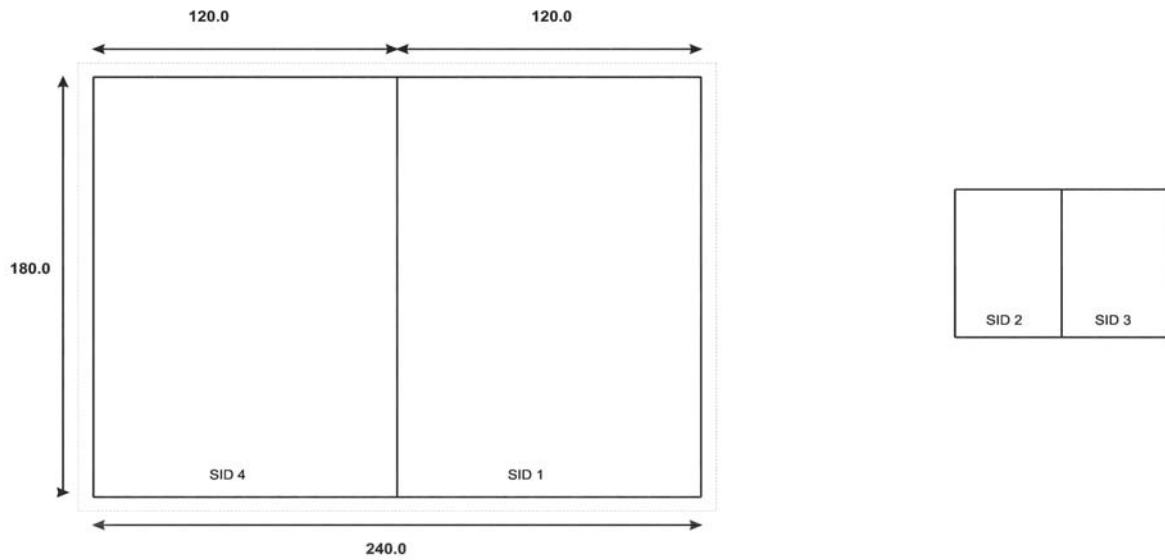

## 4-sid DVD booklet

**5 mm utfall  
uppe och ner**

Använd U.S. Web Coated profil med max 300 % område med färgtäckning.  
Leverera grafikfilerna i CMYK som PDF, använd vår Adobe PDF settings.

Med utfall menas att bilden eller bottenfärgen fortsätter 5 mm utanför skärmärket.  
Text skall vara minst 5 mm innanför skärmärkena.  
Detta för att ha någonting att skära i, undvika vita linjer.