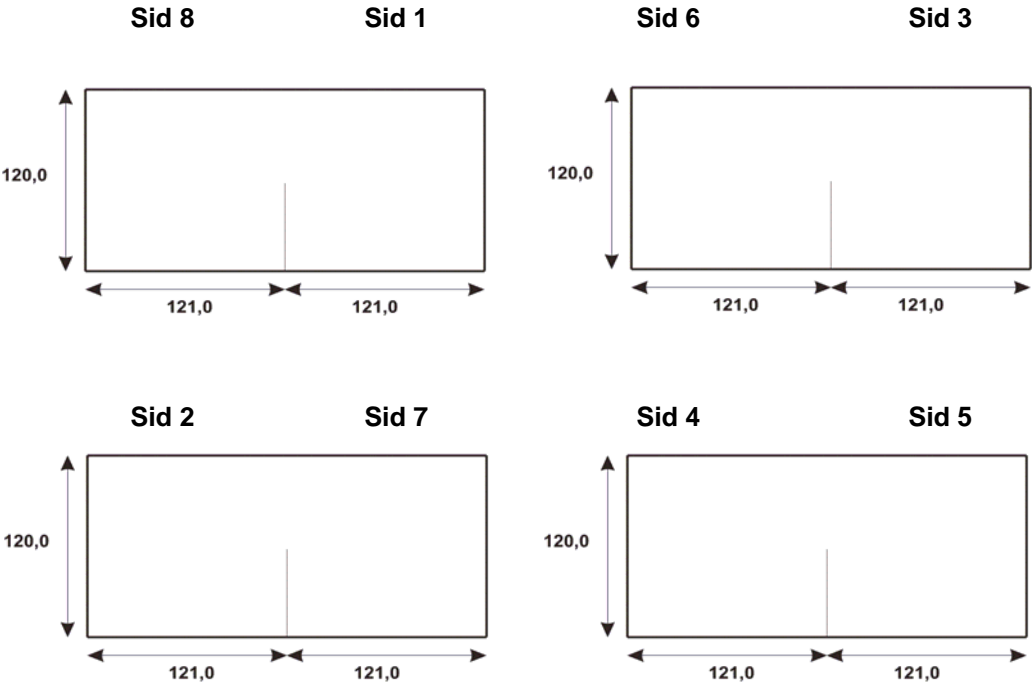

### 8-sid booklet

**5 mm utfall åt alla håll**

Använd U.S. Web Coated profil med max 300 % område med färgtäckning.  
Leverera grafikfilerna i CMYK som PDF, använd vår Adobe PDF settings.

Med utfall menas att bilden eller bottenfärgen fortsätter 5 mm utanför skärmärket.  
Text skall vara minst 5 mm innanför skärmärkena.  
Detta för att ha någonting att skära i, undvika vita linjer.