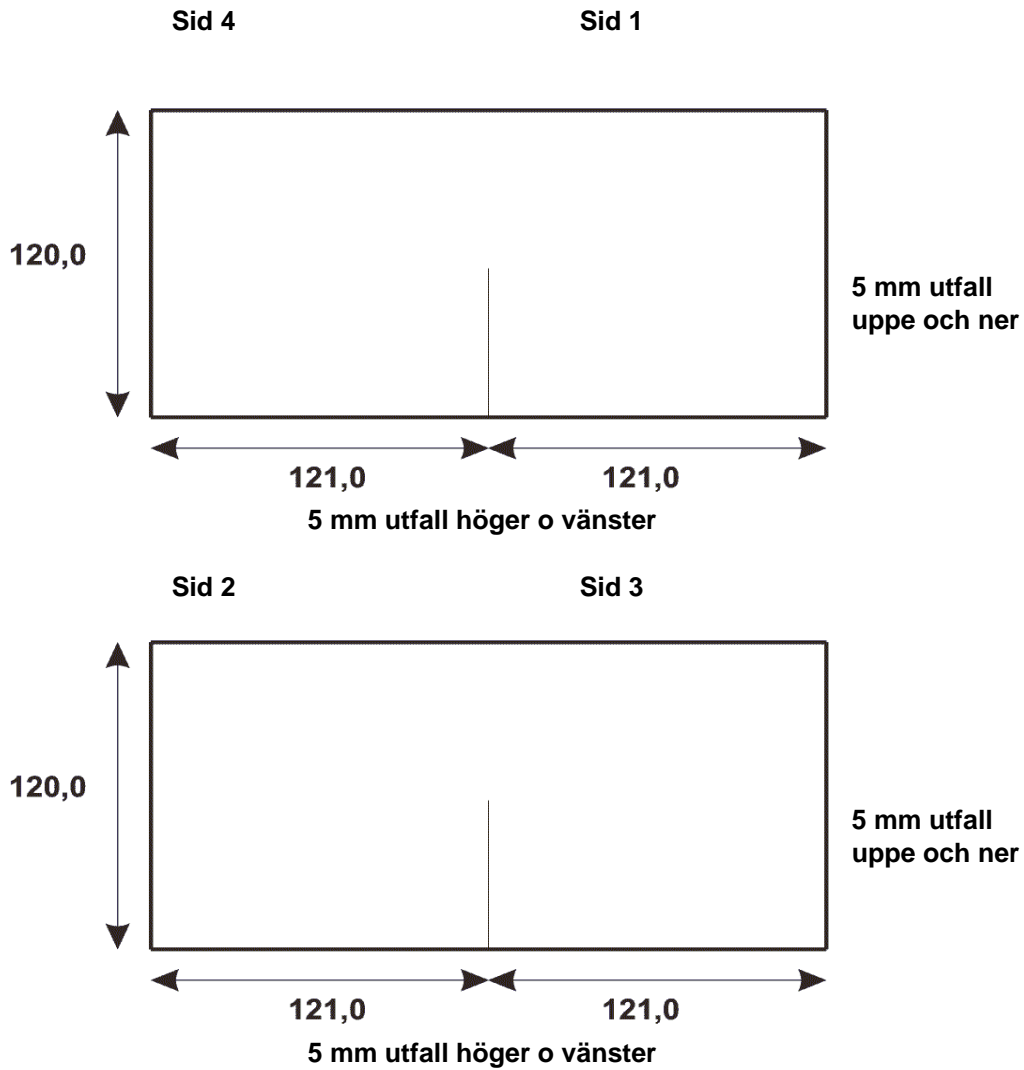

4-sid booklet

Använd U.S. Web Coated profil med max 300 % område med färgtäckning.
Leverera grafikfilerna i CMYK som PDF, använd vår Adobe PDF settings.

Med utfall menas att bilden eller bottenfärgen fortsätter 5 mm utanför skärmärket.
Text skall vara minst 5 mm innanför skärmärkena.
Detta för att ha någonting att skära i, undvika vita linjer.