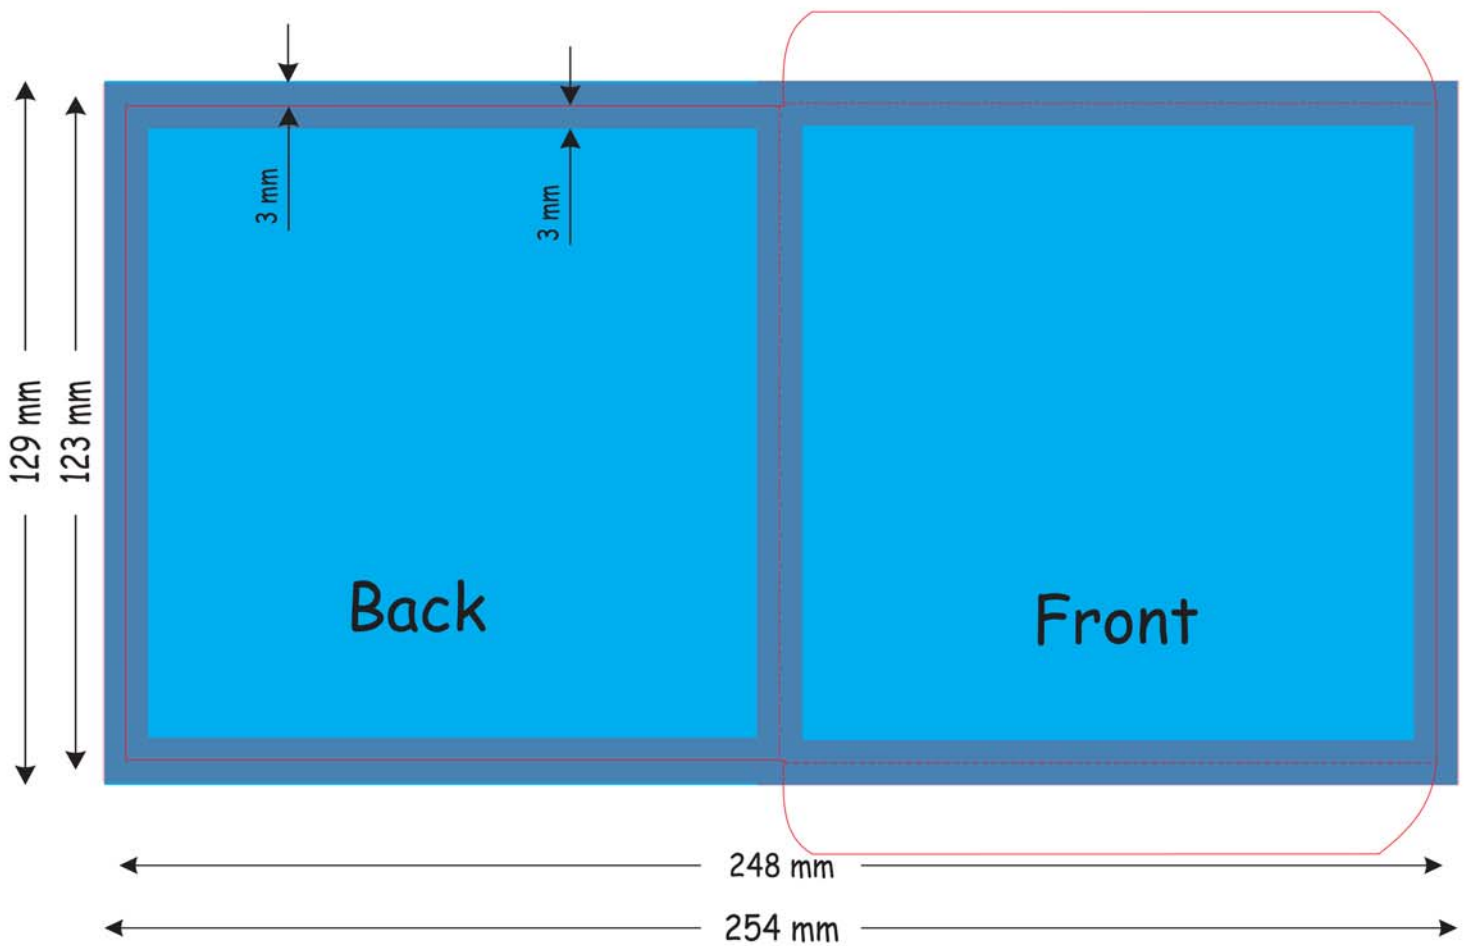

Pappficka 4-färg

Utfall Utfall och innermarginal. Detaljer inom utfall och innermarginal området kan beskäras eller flyttas under produktion. Färgerna är dock desamma.
Innermarginal

Filformat: PDF, PSD, TIFF (LZW compression)

FÄRG: CMYK (US WEB COATED)

Upplösning: 300 pixlar/tum