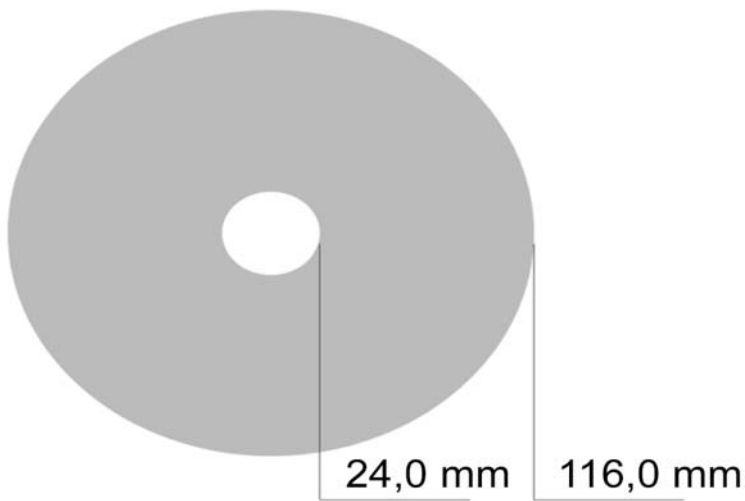

12 cm CD LABEL

Den grå ytan är printbar. Dock är det en annan typ av aluminium en diameter på 45 mm, vilket gör att det kan bli en lite annan nyans. Vill ni undvika det är det bäst med en vit botten.

CD label bilden måste inte levereras cirkelformad, ej heller med hålet i mitten.
Tänk dock på att hålet är där så ni undviker att placera text eller känslig grafik där.